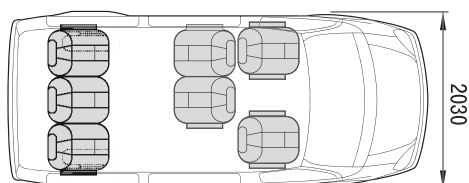

ГАЗ - 22171 «СОБОЛЬ»