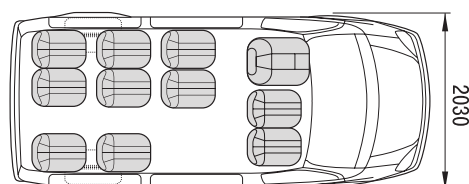

ГАЗ - 2217 «БАРГУЗИН»

Группа ГАЗ

603004, Нижний Новгород
пр. Ленина, 88
Тел.: 8-800-7000-747
azgaz.ru, gaz.ru

После подписания данного издания в печать в комплектацию, технические характеристики, доступные цвета, стандартное оснащение и опции, во внешний вид и функции автомобилей ГАЗ могут быть внесены изменения. В иллюстрациях могут быть изображены принадлежности и элементы дополнительной комплектации, не входящие в базовый объем поставки. Возможны отклонения в цветопередаче, обусловленные техникой печати. За консультациями по представленному продукту рекомендуем всегда обращаться к производителю или официальному дилеру ГАЗ.