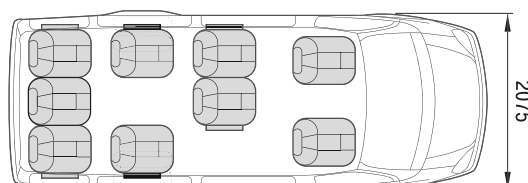

ГАЗ - 3221 «ГАЗЕЛЬ»