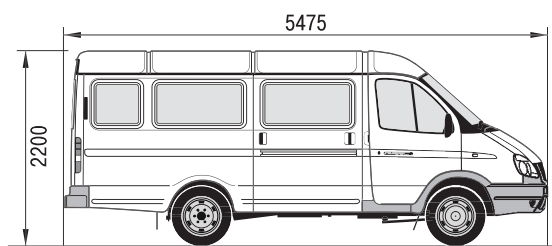

ГАЗ - 3221 «ГАЗЕЛЬ»