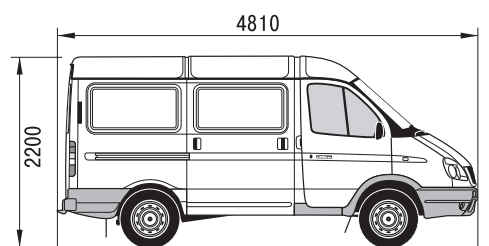

ЛЕГКИЙ КОММЕРЧЕСЕСКИЙ АВТОМОБИЛЬ **ГАЗель/Соболь БИЗНЕС. АВТОБУС**

- Пассажировместимость от 6 до 13 пассажиров
- Минимальная стоимость одного посадочного места
- Гарантия 2 года или 80 000 км, интервал ТО – 15 000 км
- Простота конструкции и высокая ремонтпригодность
- Низкая стоимость обслуживания и запасных частей
- 3 типа двигателей: бензиновый, дизельный, двухтопливный (LPG)
- 2 типа привода: 4x2 и 4x4, а также блокировка дифференциала заднего моста
- Система кондиционирования воздуха, дополнительный независимый отопитель

ТЕХНИЧЕСКИЕ ХАРАКТЕРИСТИКИ ГАЗ-3221, ГАЗ-2217, ГАЗ-22171

Модель	ГАЗ-3221	ГАЗ-2217	ГАЗ-22171	
Колесная формула	4x2	4x2	4x2	4x2
Количество мест, всего	13+1	6+1	6+1	10+1
Полная масса, кг	3135	2785	2800	3040
Масса снаряженного автомобиля, кг	2445	2245	2260	2220
База, мм	2900	2760	2760	2760
Длина автомобиля, мм	5475	4810	4810	4810
Дорожный просвет, мм	170	150	150	150
Радиус поворота, мм	5.5	6,6	6,6	6,6
Максимальный подъем, %	26	29	29	29
Угол свеса передний/задний, град.	22/17	22/21	22/21	22/21
Длина пассажирского отсека, мм	3140	2460	2460	2460
Ширина пассажирского отсека, мм	1830	1830	1830	1830
Высота пассажирского отсека, мм	1900	1430	1530	1530