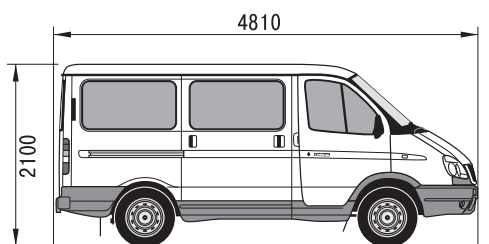

ГАЗ - 2217 «БАРГУЗИН»